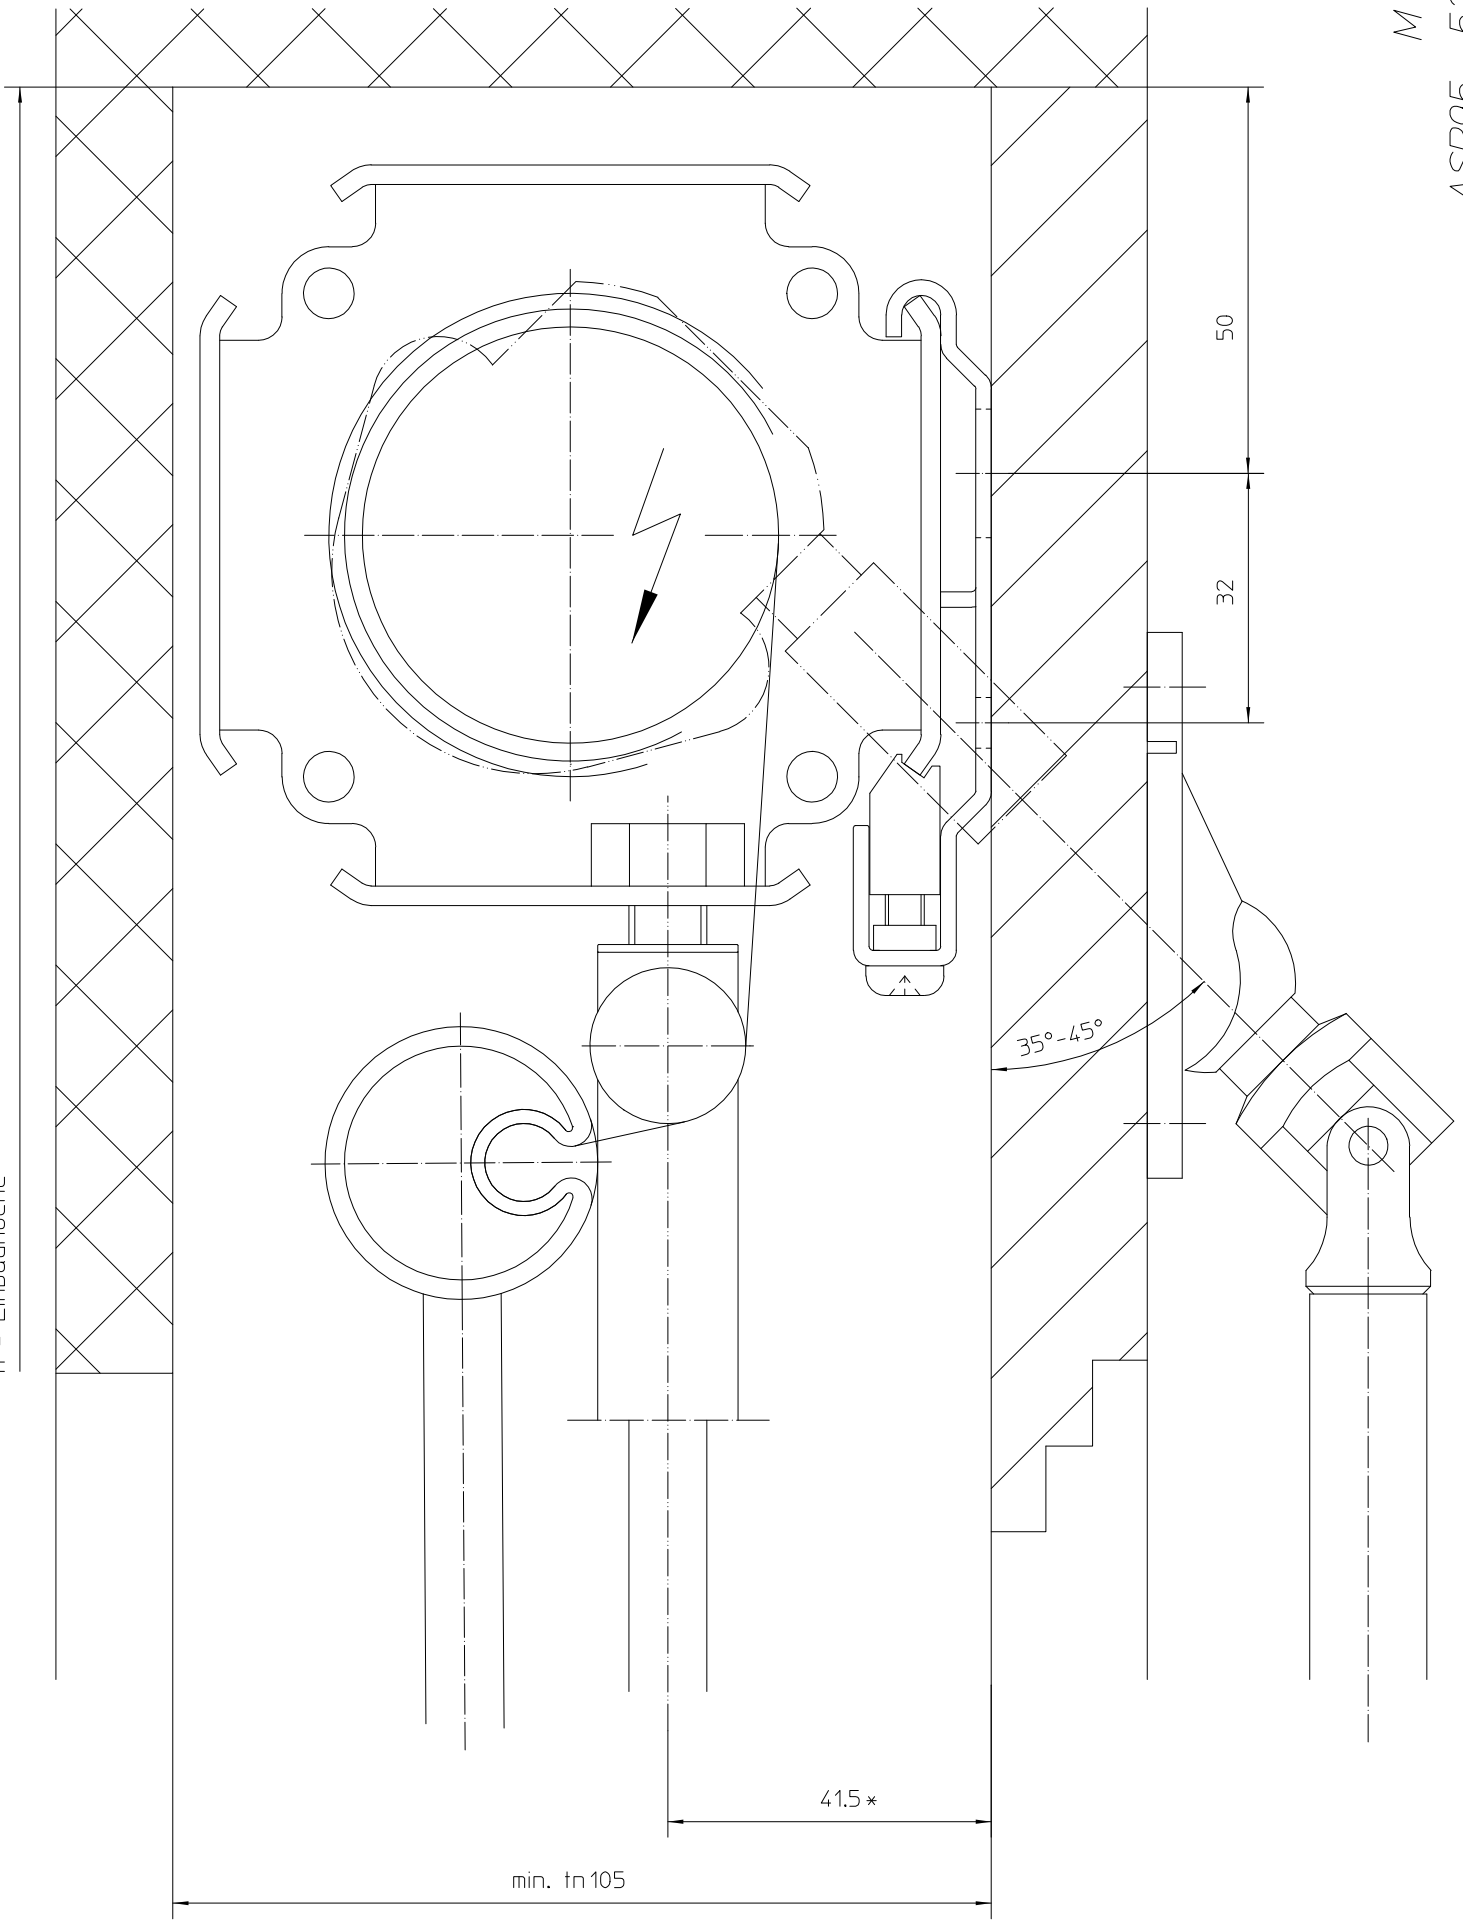

h = hauteur de montage
h = altezza complessiva di montaggio
h = Einbauhoehe

- * plus ev. rejets d'eau ou poignees de portes saillants
- * piu ev. sporgenza di sgocciolatoi, maniglie
- * plus evtl. vorstehende Wetterschenkel oder Tuergriffe