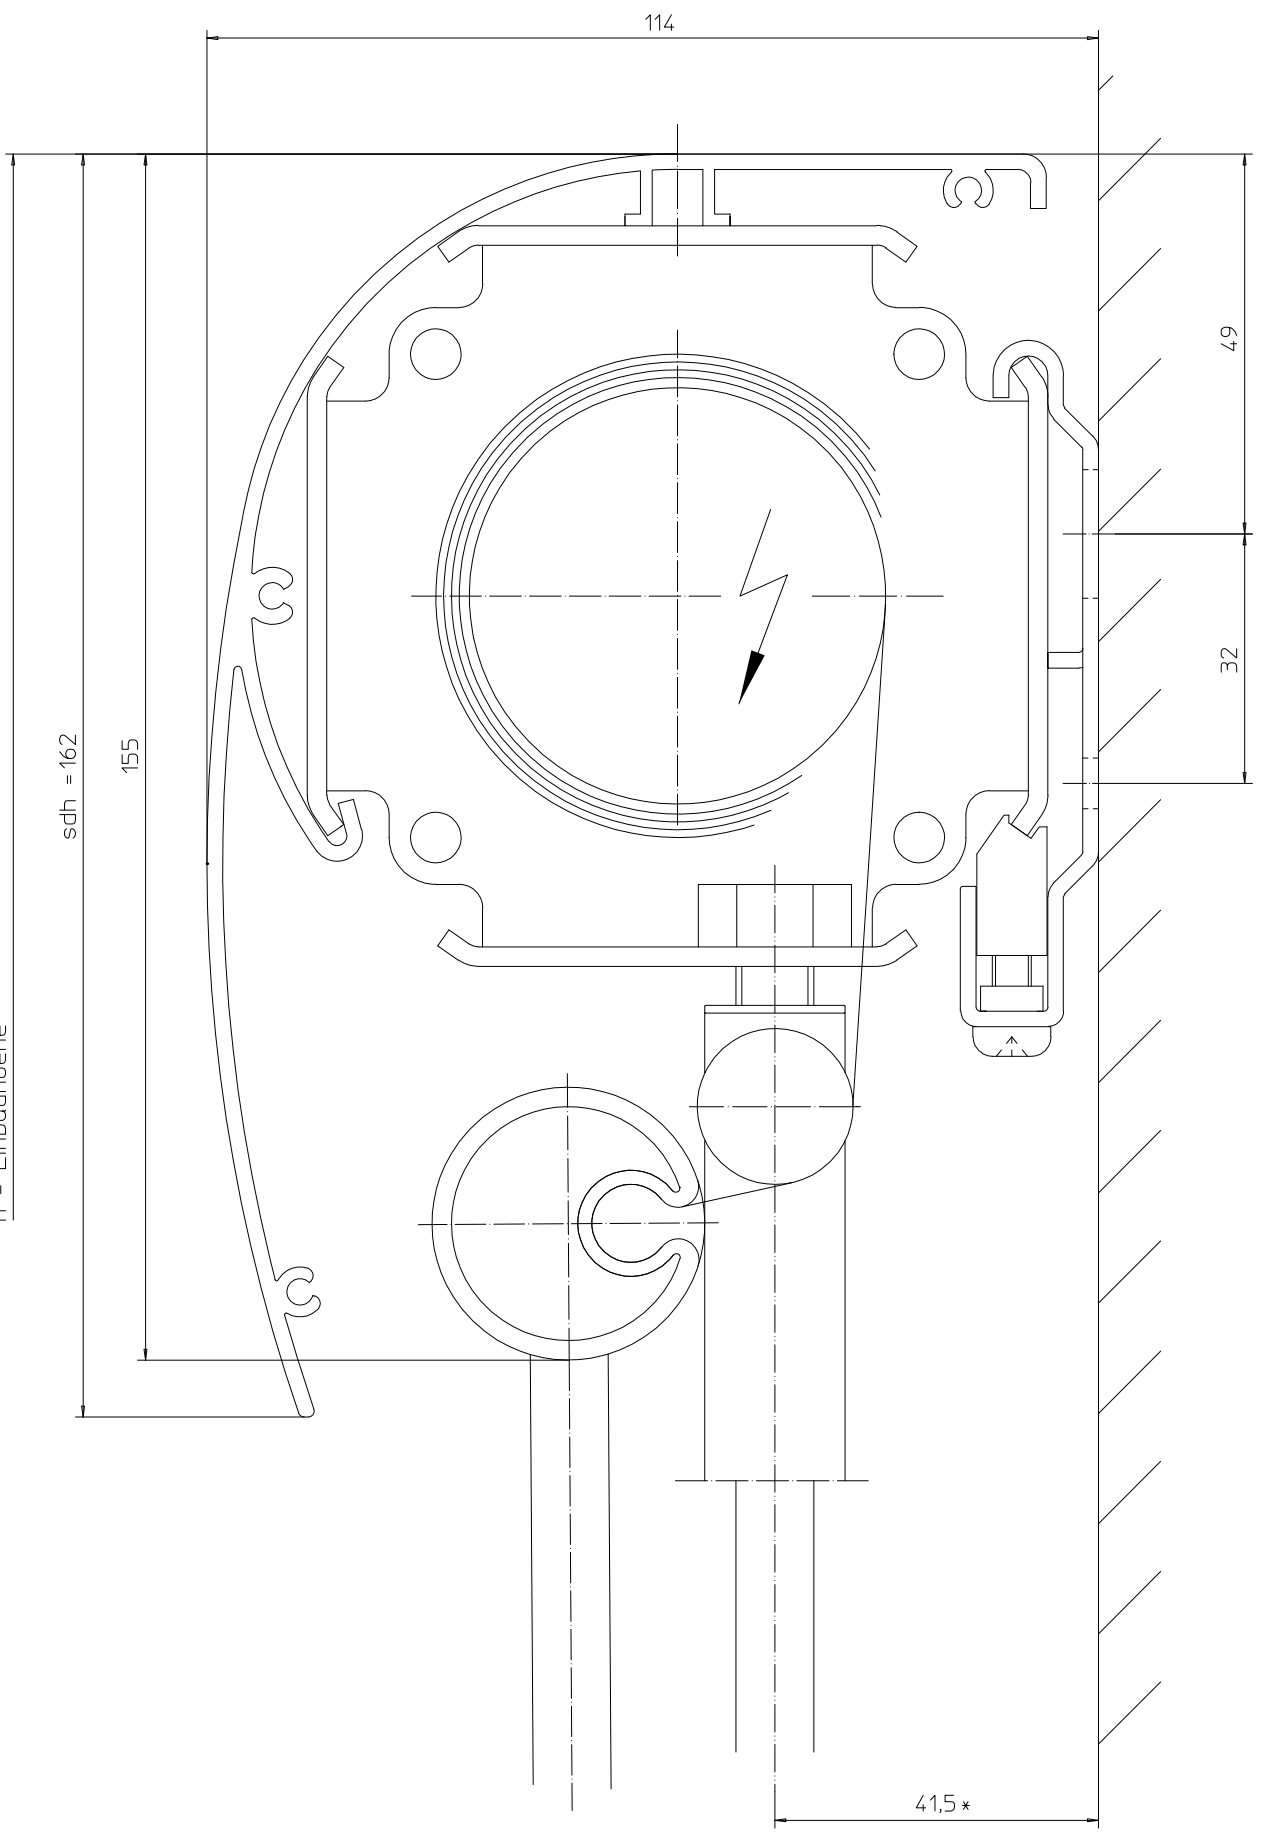

h = hauteur de montage
 h = altezza complessiva di montaggio
 h = Einbauhoehe

stores suspendus uniquement avec entrainement motorise
 serrande pre-stese, solo con movimento a motore
 vorgehaengte Storen nur mit Motorantrieb