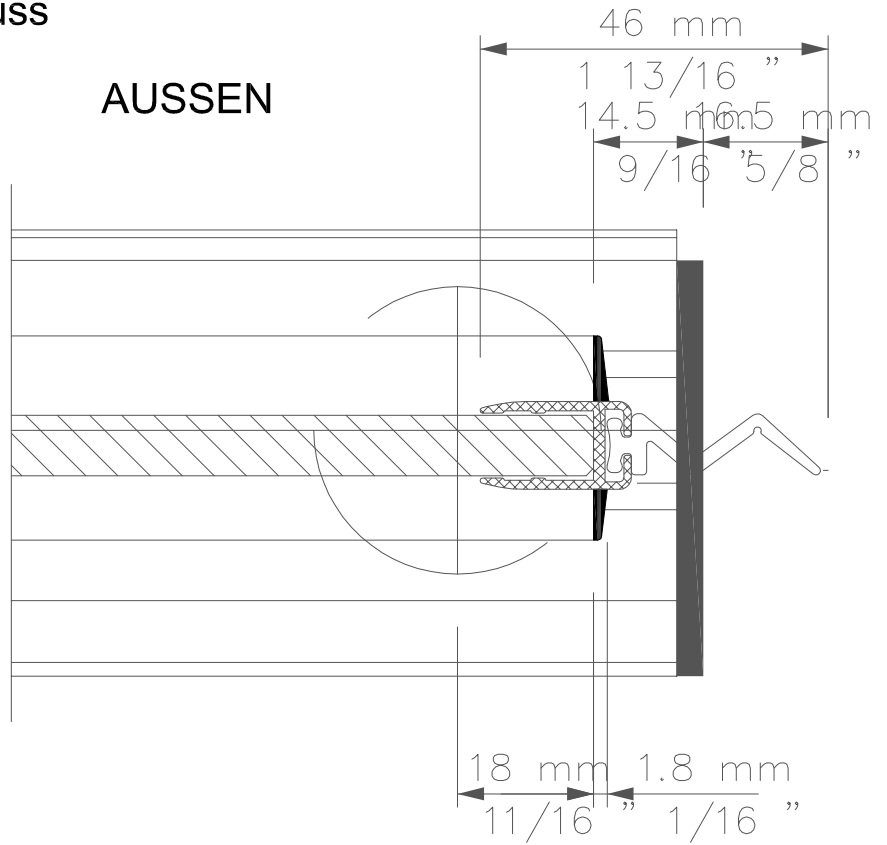

Schiebe-Dreh-System FV1
 Horizontal-Schnitt 1:1
 Seitlicher Wandanschluss

AUSSEN

INNEN