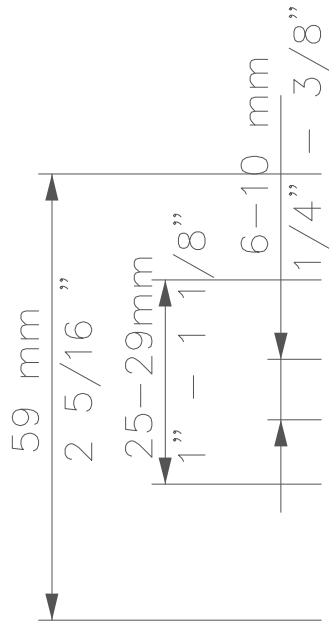

Schiebe-Dreh-System FV1
 Horizontal-Schnitt 1:1
 Seitlicher Wandanschluss

AUSSEN

INNEN