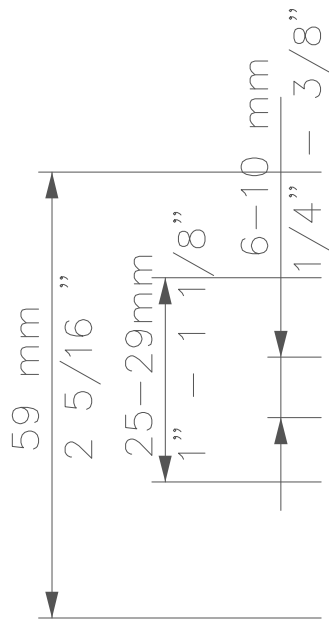

Schiebe-Dreh-System FV1
 Horizontal-Schnitt 1:1
 Seitlicher Wandanschluss

AUSSEN

INNEN